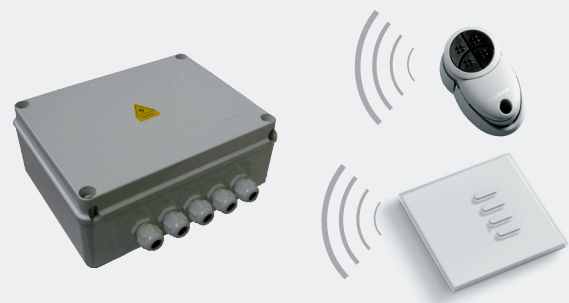

## GardenPro4 TVLKIT-F420

Kit outdoor per il comando wireless di 4 carichi

- Ricevitore wireless ON/OFF con 4 uscite da 10A protette da fusibile.
- Alimentazione su relè con 2000W per uscita (carico massimo sul ricevitore 4000W).
- Le uscite possono lavorare in modo bistabile, impulsivo e ON/OFF.
- Controllo a distanza con trasmettitore wireless 4 canali.
- Alimentazione 230V.
- Grado di protezione IP54.

### Vantaggi:

- Facilità nel cablaggio (alimentazione del carico sul relè)
- Preprogrammato
- Relè protetti da fusibili

Adatto per il controllo wireless di:

- Luci da giardino
- Fontane
- Irrigazione
- Colonnine di illuminazione